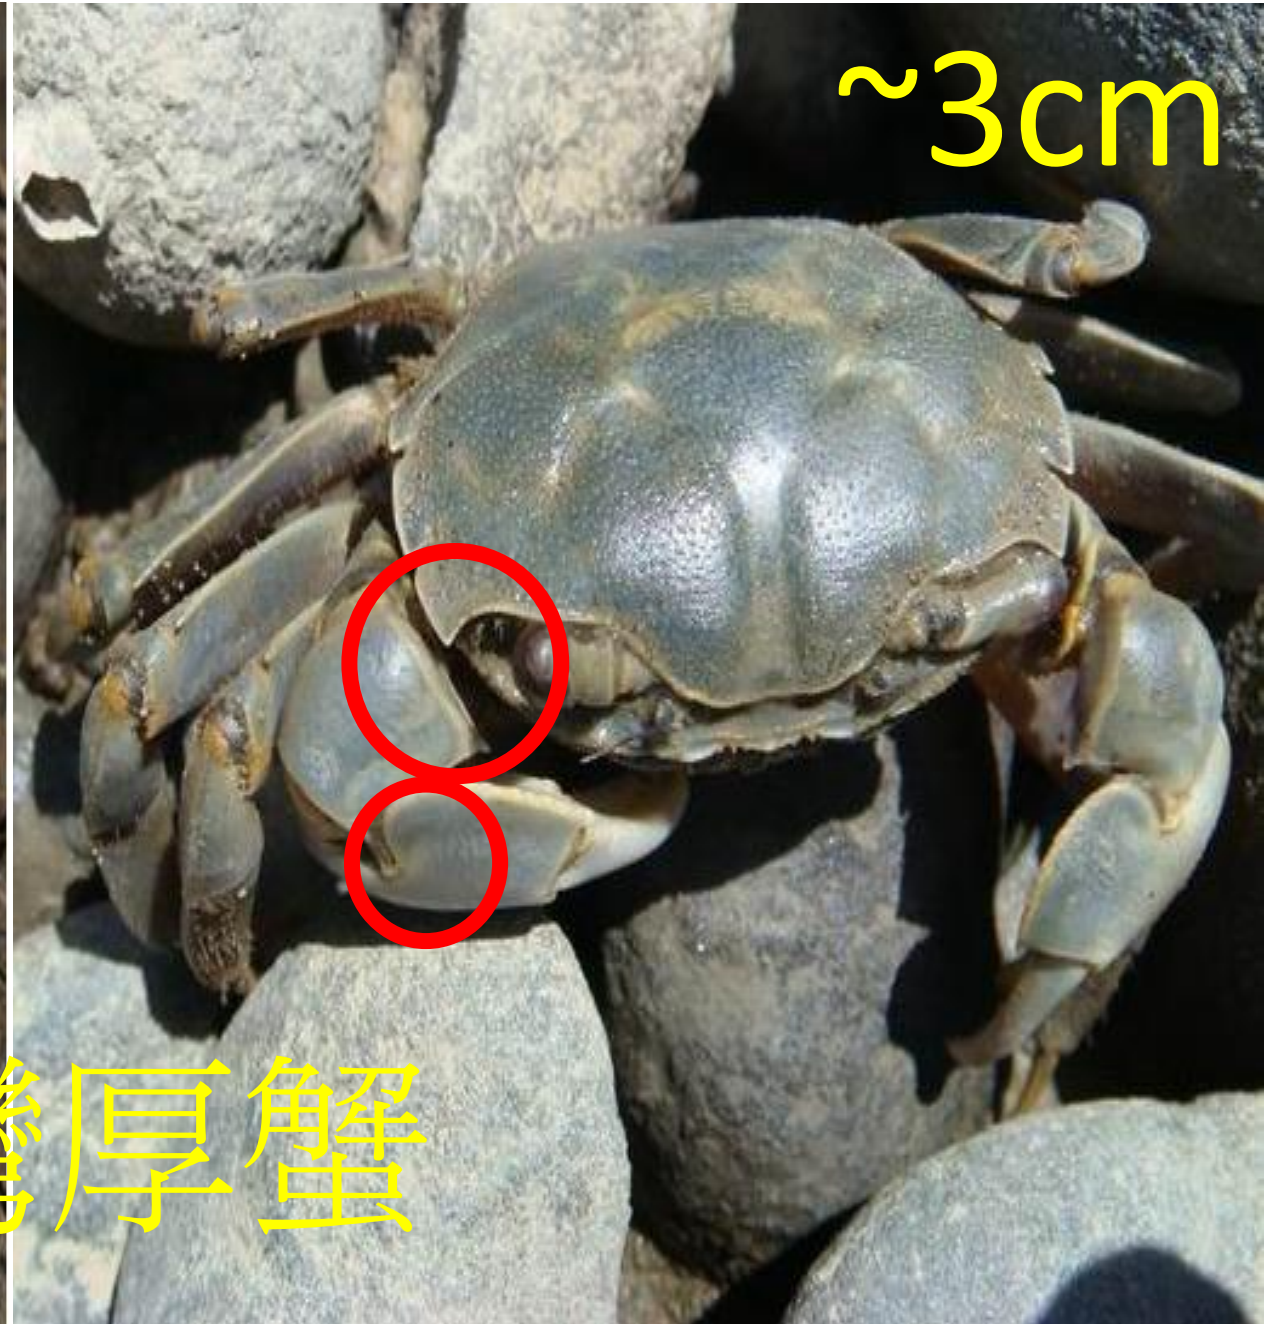

♂

♀

~3cm

弧邊招潮蟹(網紋招潮蟹)

清白招潮蟹(白扇招潮蟹)

糾結清白招潮蟹

~2.5cm

短指和尚蟹(海珍珠)

雙扇股窗蟹

萬歲大眼蟹

台灣厚蟹

北方呼喚招潮蟹(凹指將軍、黃螯招潮蟹)

● 台灣招潮蟹