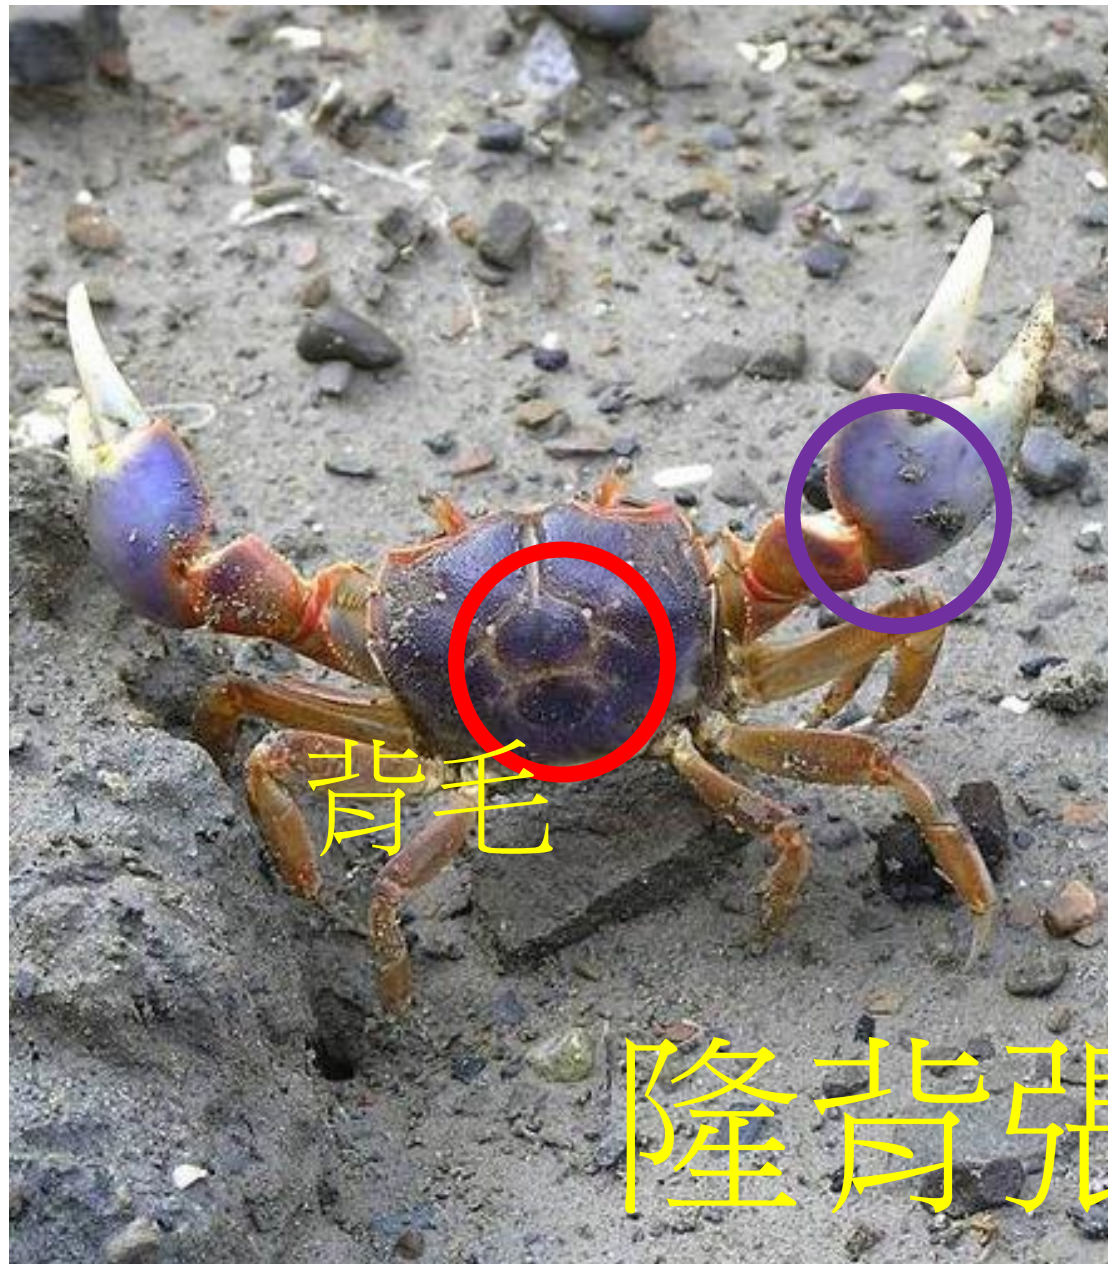

♂

♀

~3cm

弧邊招潮蟹(網紋招潮蟹)

清白招潮蟹(白扇招潮蟹)

糾結清白招潮蟹

~2.5cm

短指和尚蟹(海珍珠)

雙扇股窗蟹

萬歲大眼蟹

台灣厚蟹

北方呼喚招潮蟹(凹指將軍、黃螯招潮蟹)

● 台灣招潮蟹