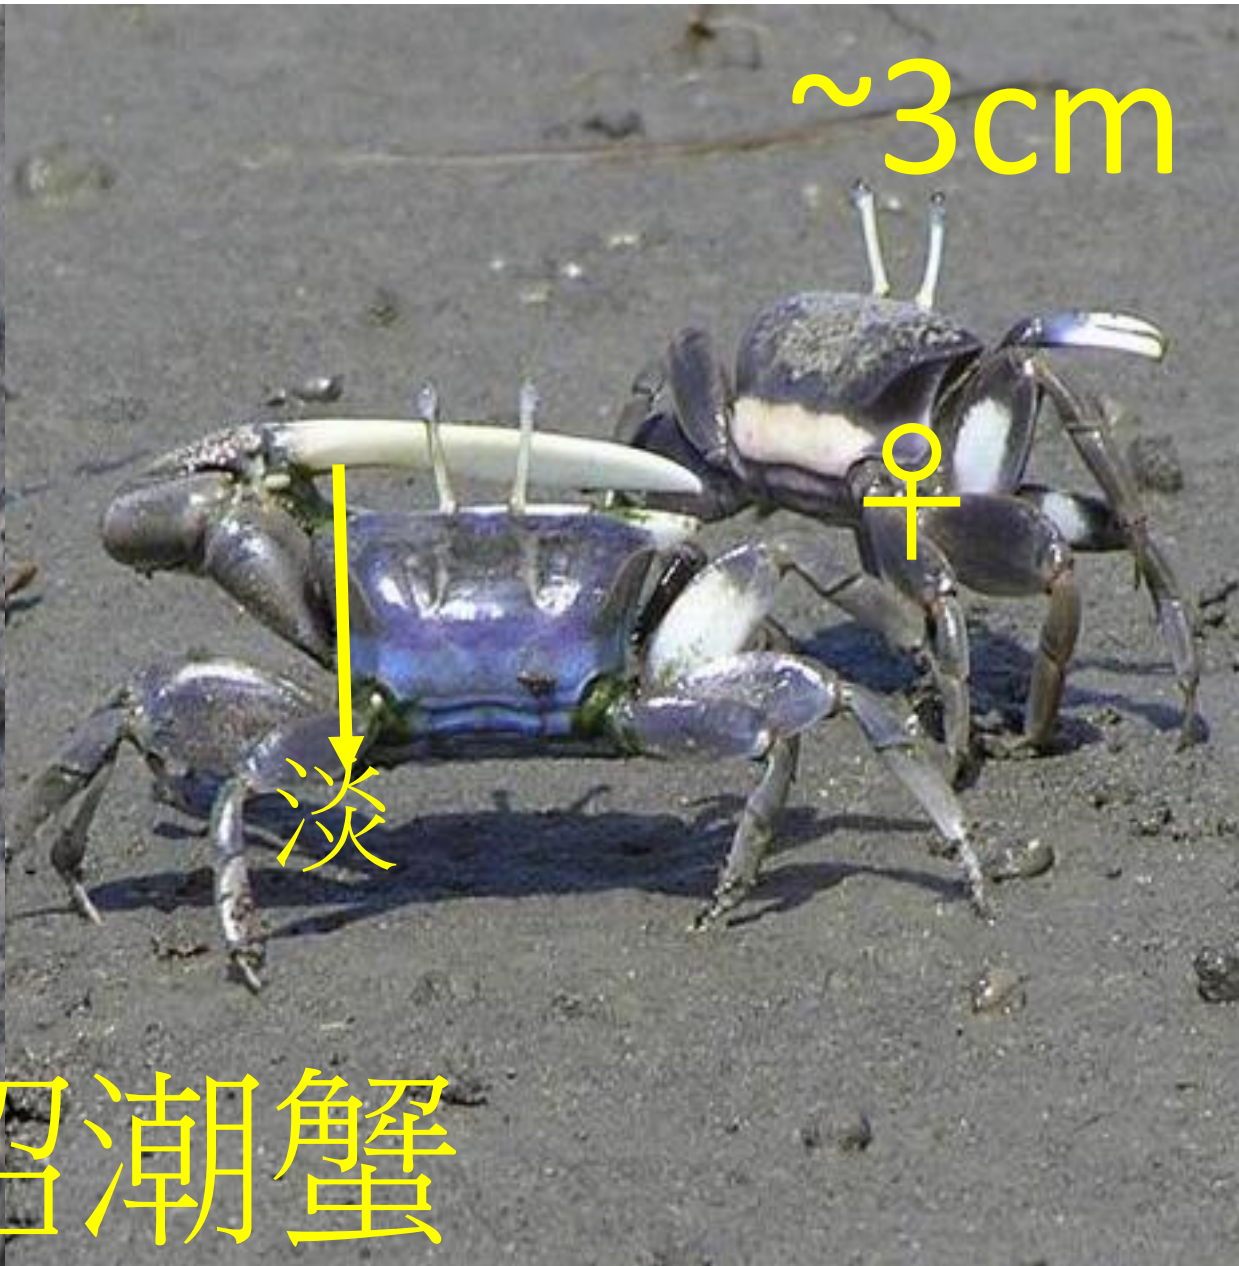

♂

♀

~3cm

弧邊招潮蟹(網紋招潮蟹)

清白招潮蟹(白扇招潮蟹)

糾結清白招潮蟹

~2.5cm

短指和尚蟹(海珍珠)

雙扇股窗蟹

萬歲大眼蟹

台灣厚蟹

北方呼喚招潮蟹(凹指將軍、黃螯招潮蟹)

● 台灣招潮蟹