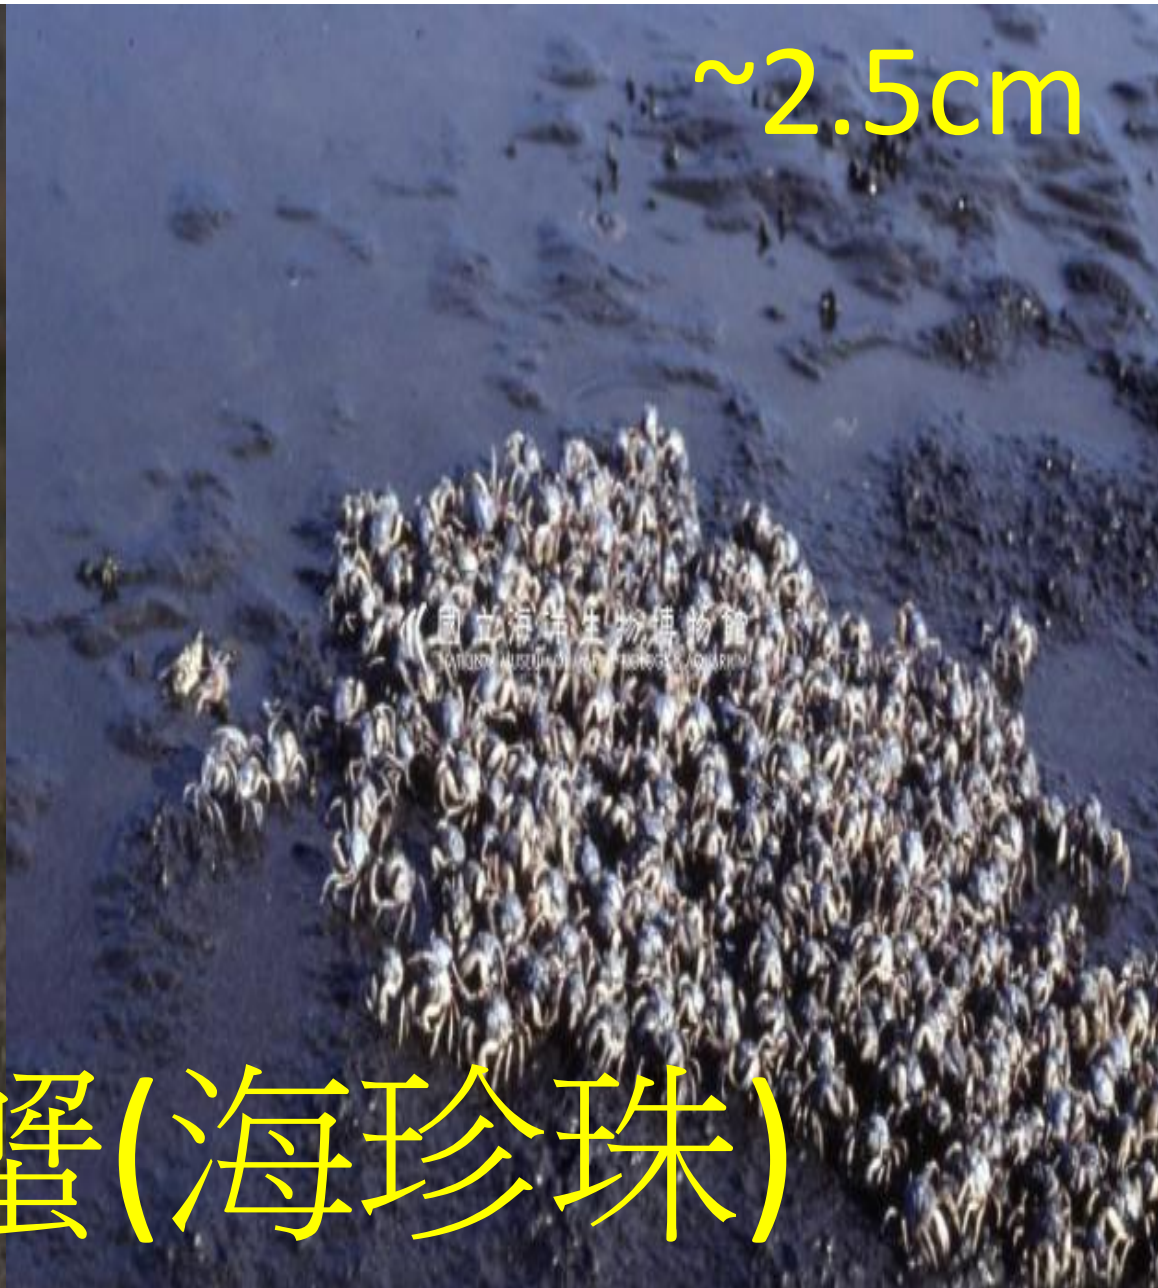

♂

♀

~3cm

弧邊招潮蟹(網紋招潮蟹)

清白招潮蟹(白扇招潮蟹)

糾結清白招潮蟹

~2.5cm

短指和尚蟹(海珍珠)

雙扇股窗蟹

萬歲大眼蟹

台灣厚蟹

北方呼喚招潮蟹(凹指將軍、黃螯招潮蟹)

● 台灣招潮蟹